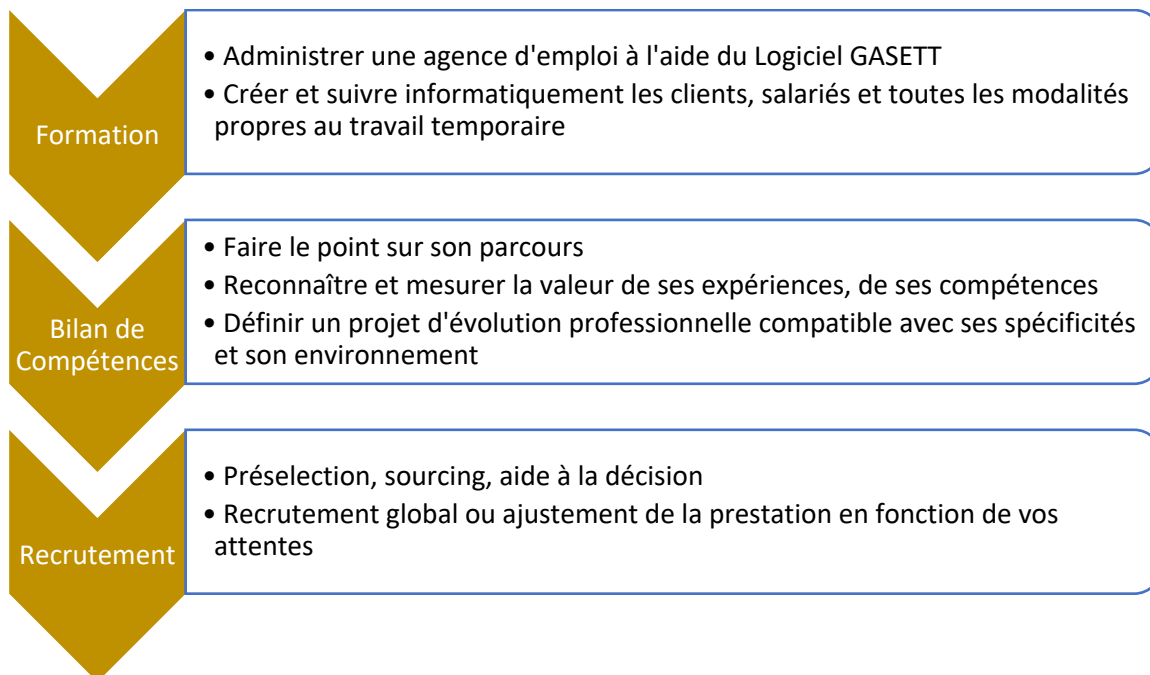

INTWEE RH

INTWEE EMPLOI

Votre partenaire expert

INTWEE RH

261 rue Ingénieur Sansoube
74800 LA ROCHE-SUR-FORON
09 71 16 89 70 – intweerrh@intwee-emploi.com

Indicateurs et satisfaction 2021 : les démarches de formation et bilan de compétences sont en cours ; les résultats seront communiqués en 2022.